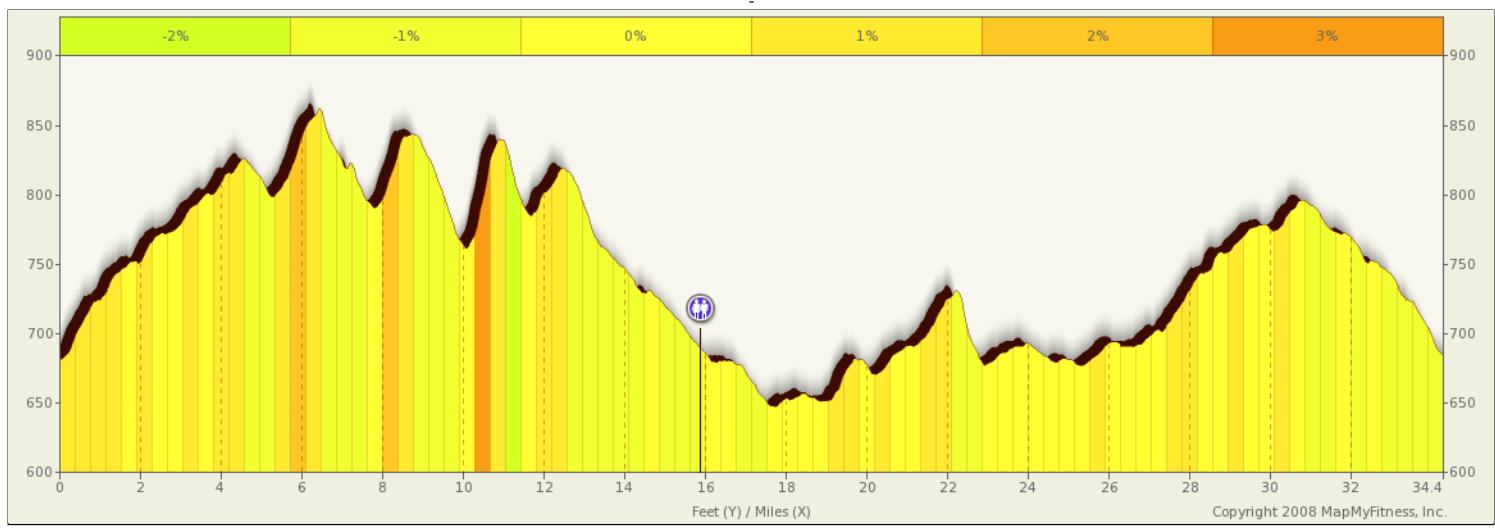

ROUTE DESCRIPTION:  
No Description Provided

ROUTE DESCRIPTION:  
 No Description Provided

Notes		
AT	FOR	NOTES
0.16 mi.	1mi 4457ft	Turn left at Co Rd 152
2 mi.	4620ft	Turn left at Co Rd 140
2.88 mi.	4705ft	Turn right at Co Rd 150
3.77 mi.	1mi 4324ft	Turn left to stay on Co Rd 150
5.59 mi.	2215ft	Turn left at Farm to Market Rd 1105 N/ Farm to Market Rd 972 W
6.01 mi.	795ft	Turn right at Farm to Market Rd 1105 N
6.16 mi.	3614ft	Turn right at Co Rd 317
6.84 mi.	1mi 1691ft	Turn left to stay on Co Rd 317
8.16 mi.	1mi 3408ft	Continue straight onto Co Rd 316
9.81 mi.	1mi 1500ft	Turn right at Farm to Market Rd 972 W
11.09 mi.	4mi 4023ft	Turn left at Farm to Market Rd 1105 S
15.85 mi.	209ft	Turn right at W 2nd St
15.89 mi.	286ft	Turn left at N Main St
15.95 mi.	49ft	Bathroom
15.96 mi.	244ft	Turn left at Farm to Market Rd 971
16 mi.	1mi 4050ft	Turn right at Co Rd 120
17.77 mi.	1mi 3789ft	Sharp left at Co Rd 121
19.49 mi.	3018ft	Turn right at Co Rd 126

Notes		
AT	FOR	NOTES
20.06 mi.	1396ft	Turn right to stay on Co Rd 126
20.32 mi.	2091ft	Turn left at Co Rd 191
20.72 mi.	1mi 1294ft	Turn left at Co Rd 127
21.96 mi.	1mi 5047ft	Turn left at Co Rd 124
23.92 mi.	2904ft	Turn right to stay on Co Rd 124
24.47 mi.	1mi 1776ft	Turn right at Co Rd 120
25.81 mi.	2807ft	Turn right at Co Rd 140A/ N Towns Mill Rd
26.34 mi.	2027ft	Turn left at Co Rd 194
26.72 mi.	1mi 1656ft	Turn right at Co Rd 140
28.04 mi.	1mi 1177ft	Turn right at Co Rd 149
29.26 mi.	3626ft	Turn left at Co Rd 148
29.95 mi.	4277ft	Turn left to stay on Co Rd 148
30.76 mi.	4705ft	Turn left to stay on Co Rd 150
31.65 mi.	4620ft	Turn right at Co Rd 150
32.52 mi.	1mi 4457ft	Turn left at Co Rd 140
34.37 mi.	386ft	Turn left at Co Rd 152
34.44 mi.	-	Stop