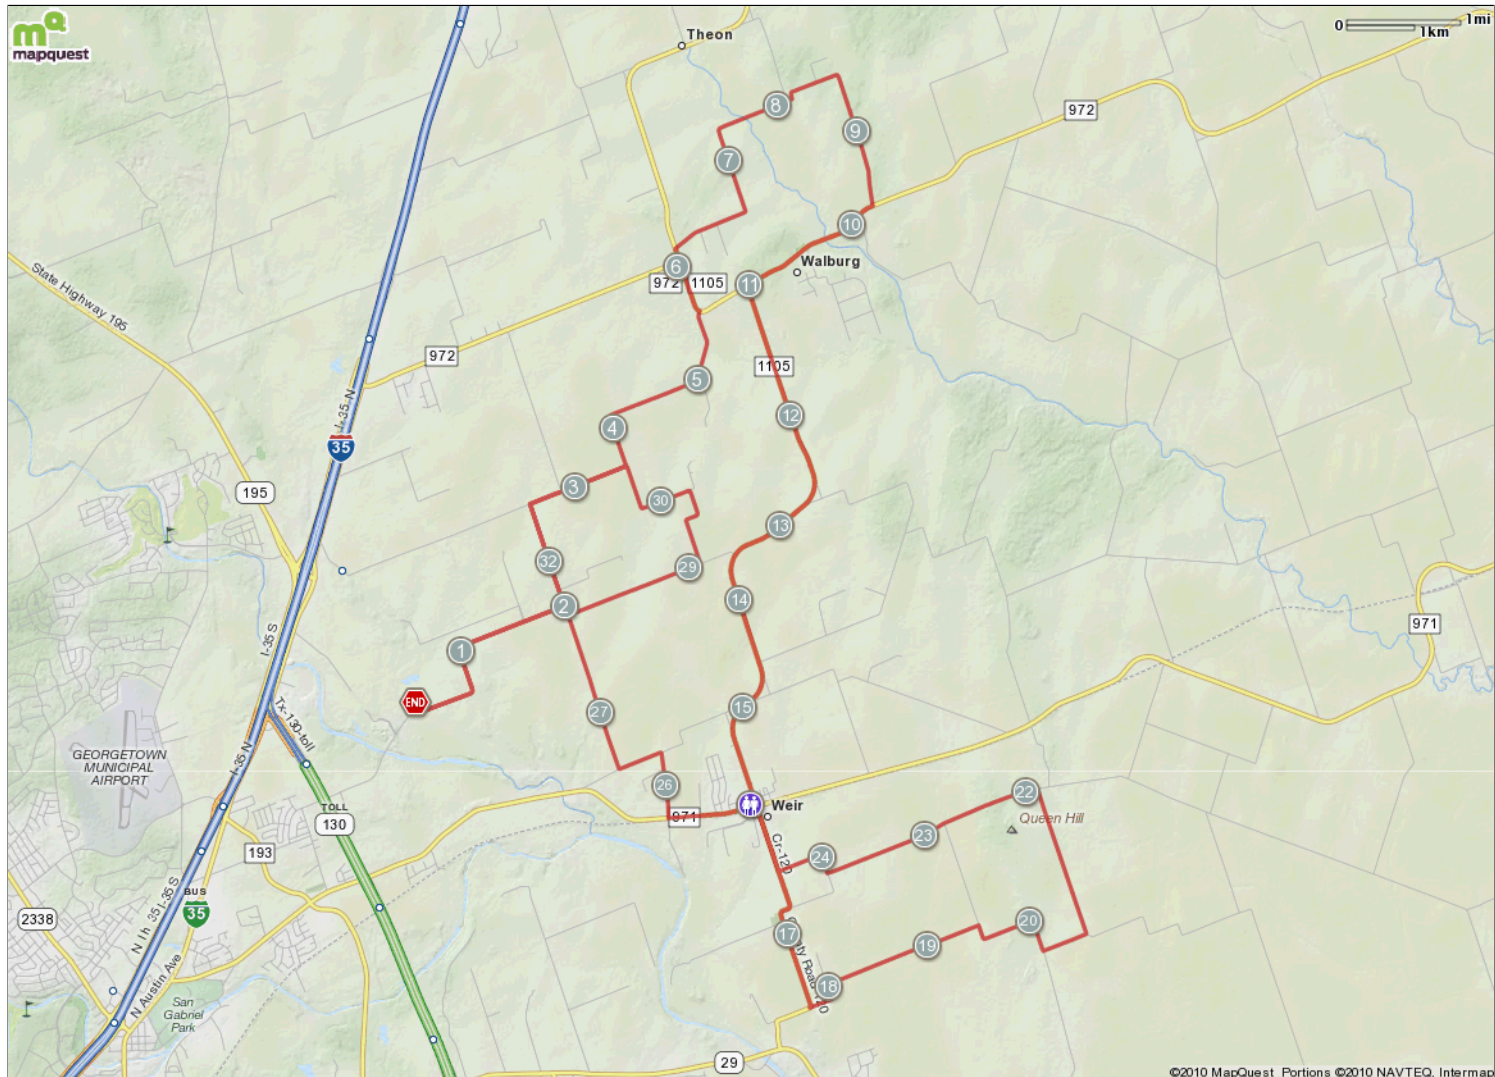

ROUTE DESCRIPTION:  
No Description Provided

ROUTE DESCRIPTION:  
 No Description Provided

Notes		
AT	FOR	NOTES
0.16 mi.	1mi 4457ft	Turn left at Co Rd 152
2 mi.	4620ft	Turn left at Co Rd 140
2.88 mi.	4705ft	Turn right at Co Rd 150
3.77 mi.	1mi 4324ft	Turn left to stay on Co Rd 150
5.59 mi.	2215ft	Turn left at Farm to Market Rd 1105 N/ Farm to Market Rd 972 W
6.01 mi.	795ft	Turn right at Farm to Market Rd 1105 N
6.16 mi.	3614ft	Turn right at Co Rd 317
6.84 mi.	1mi 1691ft	Turn left to stay on Co Rd 317
8.16 mi.	1mi 3408ft	Continue straight onto Co Rd 316
9.81 mi.	1mi 1500ft	Turn right at Farm to Market Rd 972 W
11.09 mi.	4mi 4023ft	Turn left at Farm to Market Rd 1105 S
15.85 mi.	209ft	Turn right at W 2nd St
15.89 mi.	286ft	Turn left at N Main St
15.95 mi.	49ft	Bathroom
15.96 mi.	244ft	Turn left at Farm to Market Rd 971
16 mi.	1mi 4050ft	Turn right at Co Rd 120
17.77 mi.	1mi 3789ft	Sharp left at Co Rd 121
19.49 mi.	3018ft	Turn right at Co Rd 126

Notes		
AT	FOR	NOTES
20.06 mi.	1396ft	Turn right to stay on Co Rd 126
20.32 mi.	2091ft	Turn left at Co Rd 191
20.72 mi.	1mi 1294ft	Turn left at Co Rd 127
21.96 mi.	1mi 5047ft	Turn left at Co Rd 124
23.92 mi.	2904ft	Turn right to stay on Co Rd 124
24.47 mi.	1mi 1776ft	Turn right at Co Rd 120
25.81 mi.	2807ft	Turn right at Co Rd 140A/ N Towns Mill Rd
26.34 mi.	2027ft	Turn left at Co Rd 194
26.72 mi.	1mi 1656ft	Turn right at Co Rd 140
28.04 mi.	1mi 1177ft	Turn right at Co Rd 149
29.26 mi.	3626ft	Turn left at Co Rd 148
29.95 mi.	4277ft	Turn left to stay on Co Rd 148
30.76 mi.	4705ft	Turn left to stay on Co Rd 150
31.65 mi.	4620ft	Turn right at Co Rd 150
32.52 mi.	1mi 4457ft	Turn left at Co Rd 140
34.37 mi.	386ft	Turn left at Co Rd 152
34.44 mi.	-	Stop